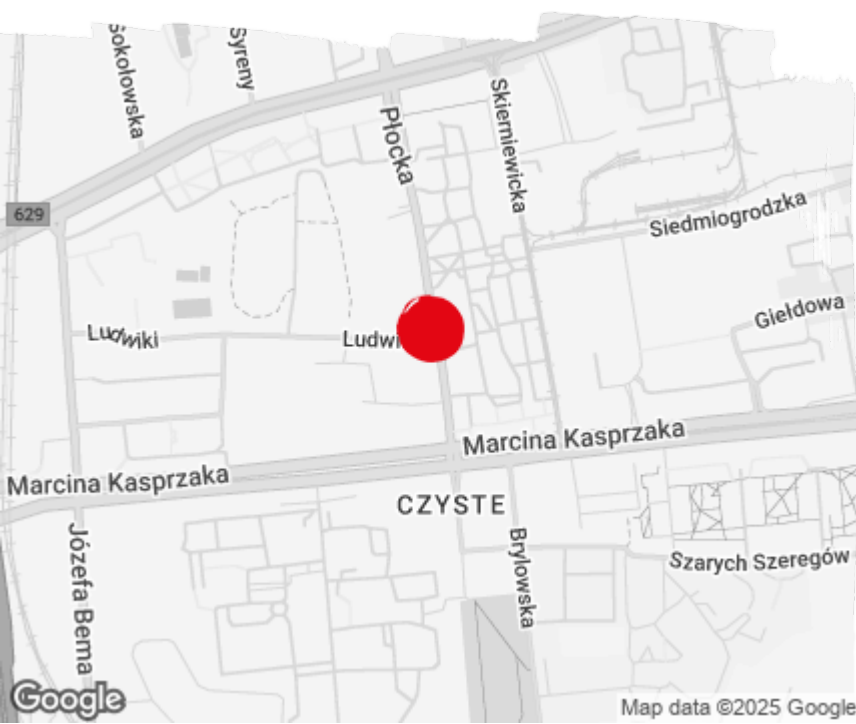

Lokalizacja | Location

Dostępna powierzchnia | Available space

po zalogowaniu | after login

Dostępna powierzchnia biurowa
Available office space

po zalogowaniu | after login

Minimalna powierzchnia biurowa
Minimum office space