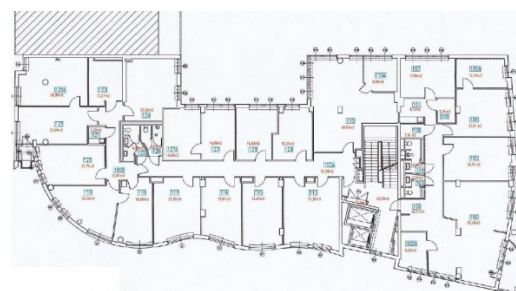

Do wynajęcia

Office to let

Płocka 5A

Warszawa, Wola, ul. Płocka 5A

Informacje o budynku | Building information

Status budynku Building status	Istniejący Existing
Rok budowy Year of construction	1999
Powierzchnia wspólna Common space	7,00 %
Współczynnik miejsc parkingowych Parking ratio	1 / 70 m ²
Całkowita powierzchnia budynku Total building area	4 948 m ²

* m²/miesiąc | per m² per month

Lokalizacja | Location

Dostępna powierzchnia | Available space

po zalogowaniu | after login

Dostępna powierzchnia biurowa
Available office space

po zalogowaniu | after login

Plan piętra | Floor plan

Dostępna powierzchnia | Available space

Piętro Floor	Powierzchnia wolna Vacant space	Czynsz Rent	Dostępność Availability
0	prosimy o kontakt please contact us	prosimy o kontakt please contact us	prosimy o kontakt please contact us
0	prosimy o kontakt please contact us	prosimy o kontakt please contact us	prosimy o kontakt please contact us
4	prosimy o kontakt please contact us	prosimy o kontakt please contact us	prosimy o kontakt please contact us
Razem Total	po zalogowaniu after login		